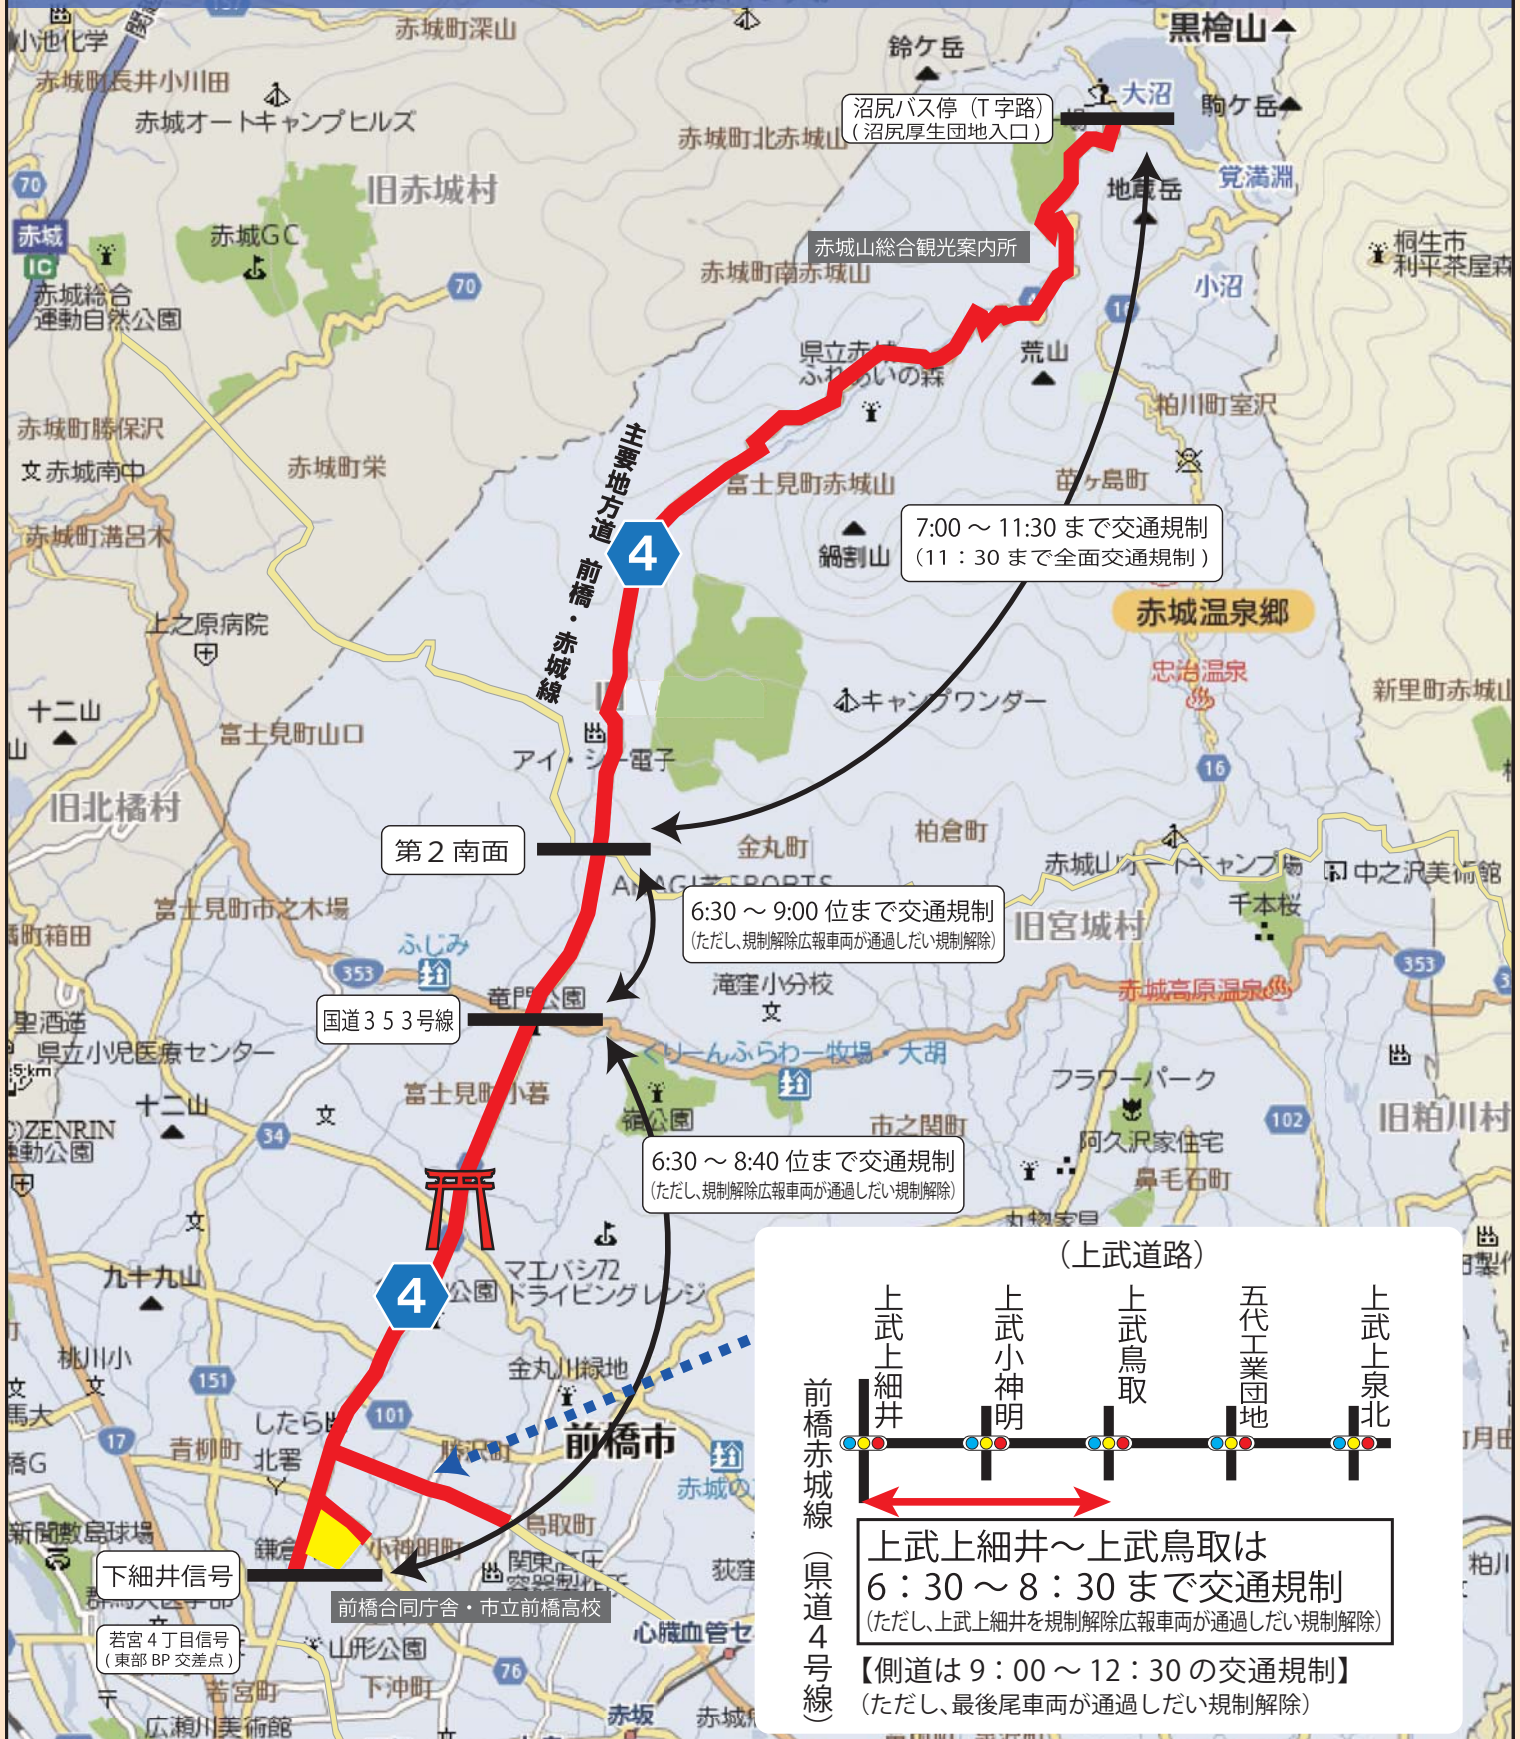

赤城山ヒルクライム大会【交通規制】のお知らせ

交通規制日：平成26年9月28日(日) AM6:30～AM11:30

ご迷惑をおかけしますが、ご理解・ご協力をお願いします。

まえばし赤城山ヒルクライム大会実行委員会

〒371-8601 群馬県前橋市大手町二丁目12番1号 前橋市文化スポーツ観光部 スポーツ課内 TEL.027-898-6990・027-898-5834

赤城山ヒルクライム大会【選手下山ルート】のお知らせ

通過日時：平成26年9月28日（日） AM9:00～AM12:30頃

鎌倉坂周辺拡大図

- ①選手通過時は、鎌倉坂周辺の交通規制にご協力をお願いします。（迂回は、セブンイレブン（上沖町）・群馬大学附属中学校方面へお願いします。）
- ②AM8:00以降は、前橋西久保線の交通規制は行いません。

選手下山時は、上武道路との平面交差を避けるため、上細井町のボックスカルバートを通過します。

市立前橋高校
前橋合同庁舎
上に拡大図あり

9/28(日)AM6:30-8:30は「上武鳥取信号」以西は、直進できません。（ただし、上武上細井を規制解除広報車両が通過したい規制解除）