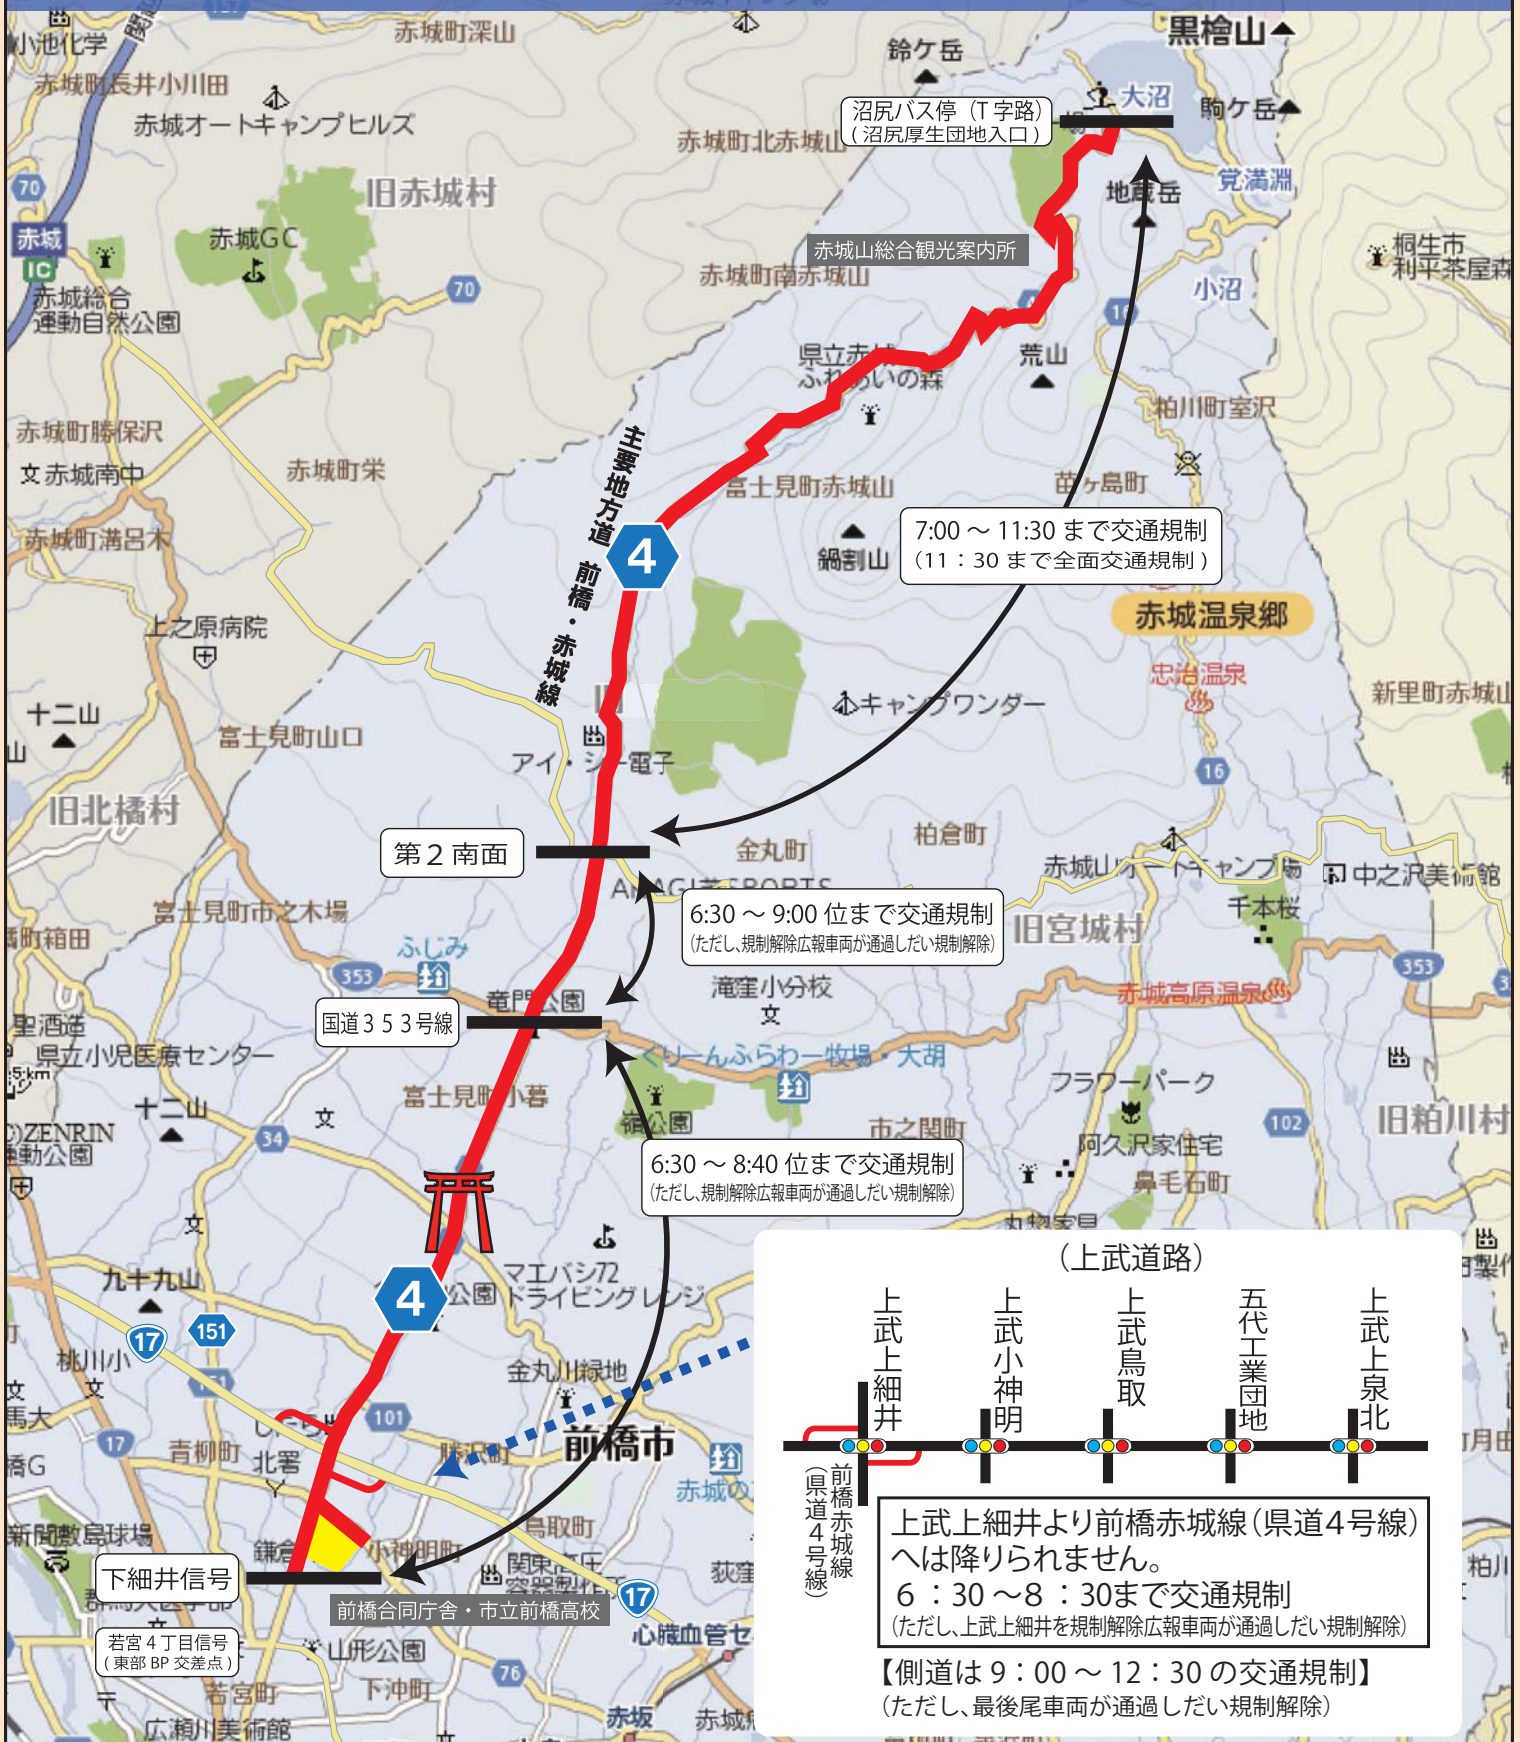

# まえばし赤城山ヒルクライム大会【交通規制】のお知らせ

交通規制日：平成29年9月24日(日) AM6:30～AM11:30

ご迷惑をおかけしますが、ご理解・ご協力をお願いします。

# まえばし赤城山ヒルクライム大会【選手下山ルート】のお知らせ

通過日時：平成29年9月24日（日） AM9:00～AM12:30頃

## 鎌倉坂周辺拡大図

- ①選手通過時は、鎌倉坂周辺の交通規制にご協力をお願いします。（迂回は、セブンイレブン（上沖町）・群馬大学附属中学校方面へお願いします。）
- ②AM8:00以降は、前橋西久保線の交通規制は行いません。

県道4号線(赤城県道)下山については、交通規制解除後のため、交通ルール(スピードの出し過ぎ注意・制限速度厳守)に従い下山を行います。

9/24(日)AM6:30～8:30は「上武上細井」前橋赤城線(県道4号線)へは降りられません。ただし、規制解除広報車両が通過したい規制解除。

選手下山時は 上武道路との平面交差を避けるため、上細井町のボックスカルバートを通過します。

市立前橋高校  
前橋合同庁舎

上に拡大図あり

前橋西久保線